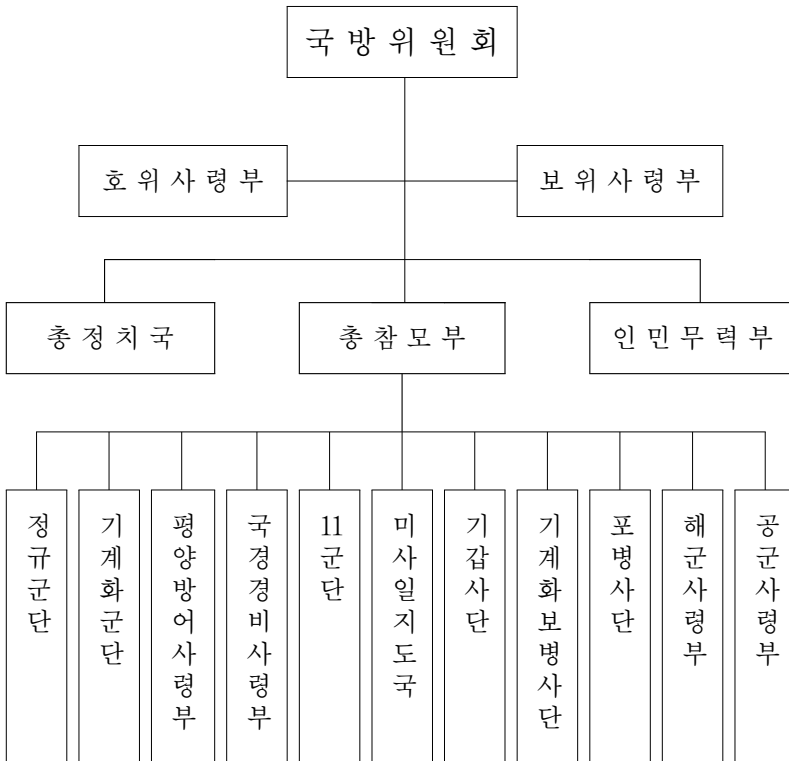

* 2010. 12. 현재

* 변경사항 지속적으로 추적중