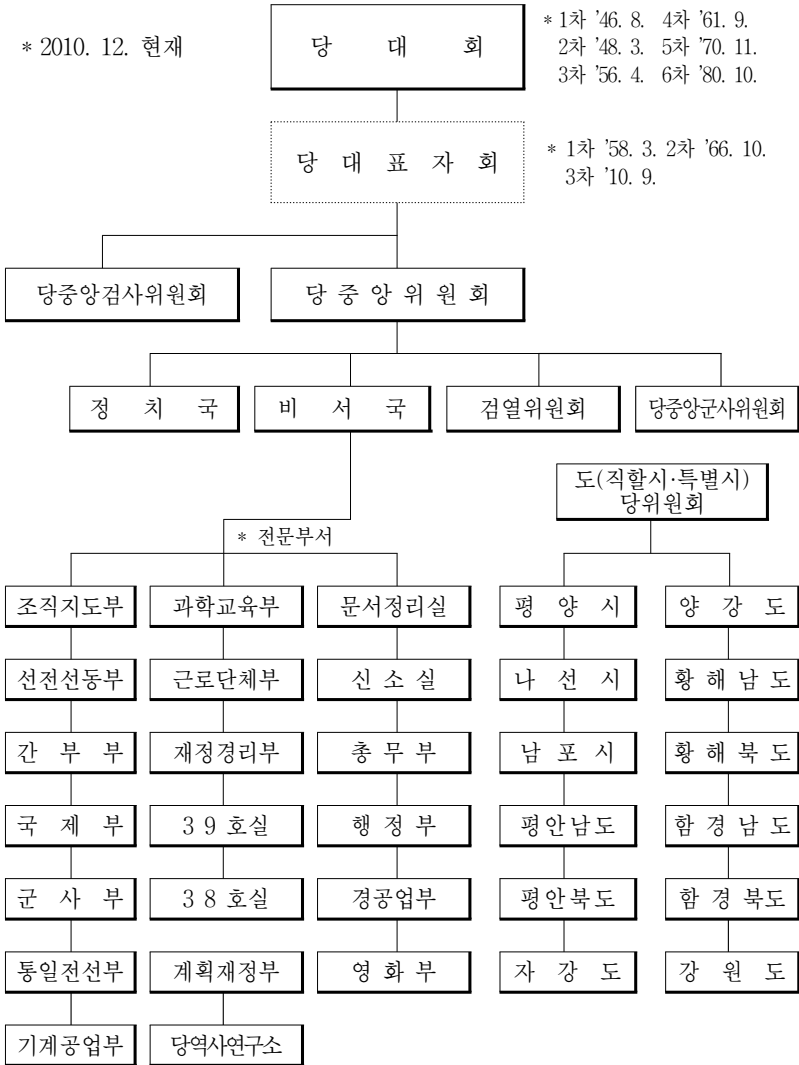

마. 지방당

* 2010. 12. 현재

* 1차 '46. 8. 4차 '61. 9.
2차 '48. 3. 5차 '70. 11.
3차 '56. 4. 6차 '80. 10.

* 1차 '58. 3. 2차 '66. 10.
3차 '10. 9.

가. 중앙위원회

(1) 정 치 국

상 무 위 원	김정일	김영남	최영립	이영호	
정 위 원	김영춘	전병호	김국태	김기남	최태복
	양형섭	강석주	변영립	이용무	주상성
	홍석형	김경희			
후 보 위 원	김양건	김영일	박도춘	최용해	장성택
	주규창	이태남	김낙희	태종수	김평해
	우동측	김정각	김창섭	문경덕	