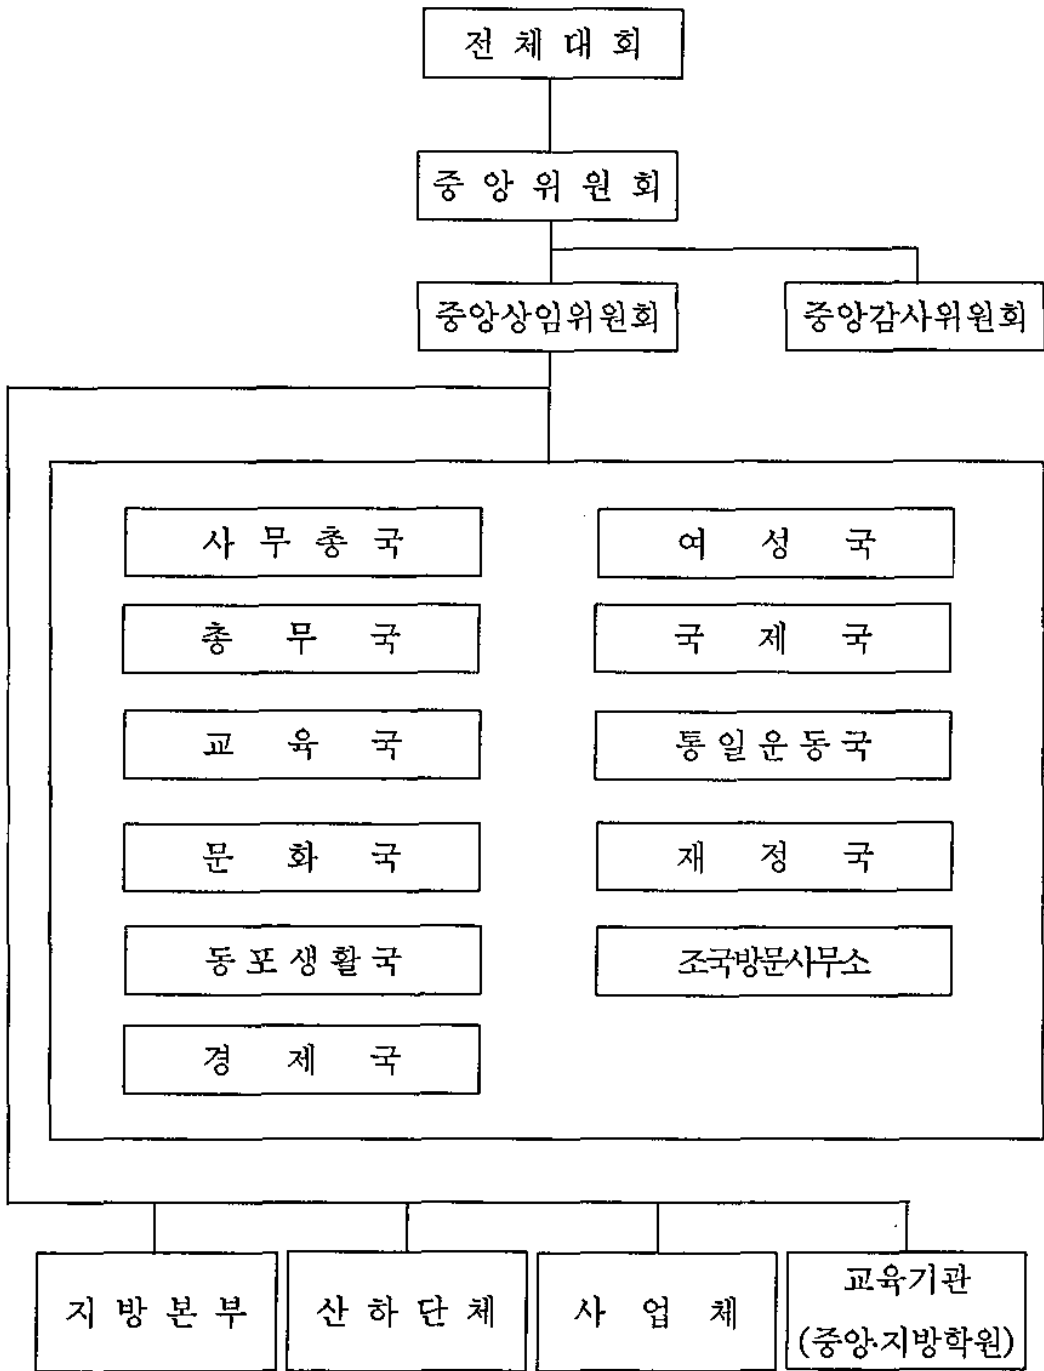

대 표 최성익 김정남 황 철

서. 남북사회문화관련회담

(1) 안중근의사 유해발굴 및 봉환을 위한 실무접촉

○1차(2005. 9. 7), 2차(2005. 11. 22)

단 장 전종수

대 표 김창규 위강남

7. 재일조선인총연합회

- 가. 중앙상임위원회
- 나. 중앙감사위원회
- 다. 전문국
- 라. 지방본부
- 마. 산하기관