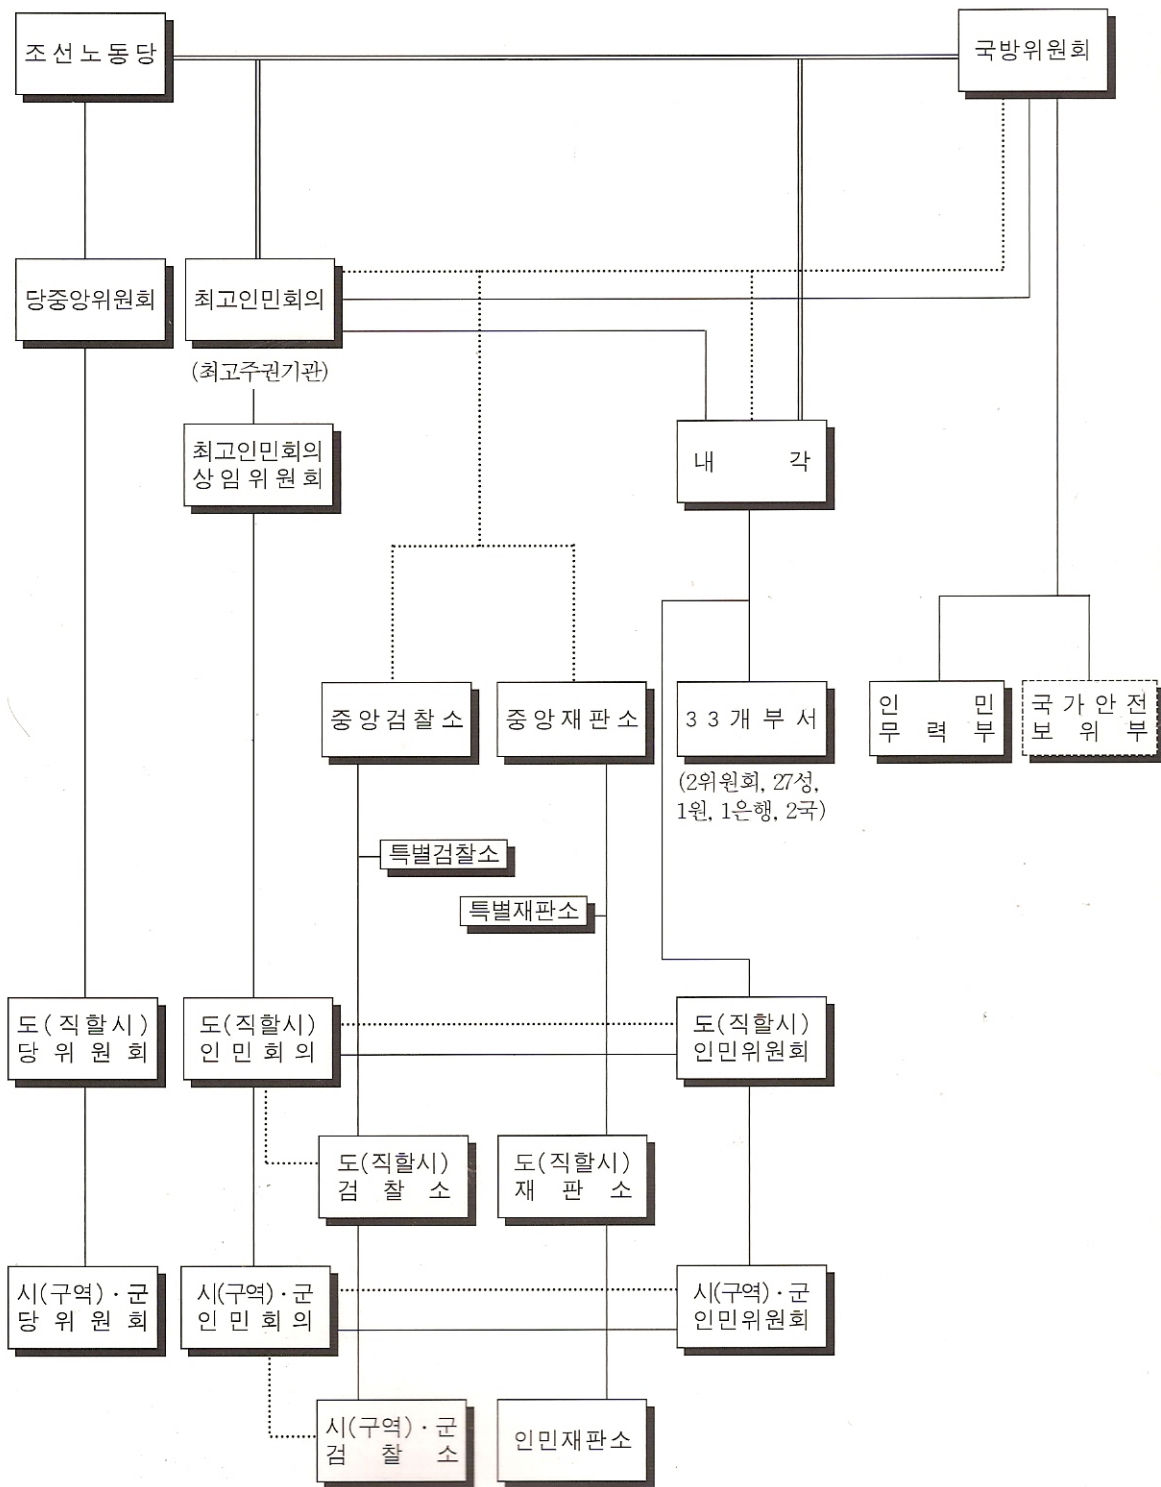

# 북한권력기구도

2004. 1

통 일 부

UM00003791

U  
03-12-46  
북17부

2000년대

# 권 력 체 계