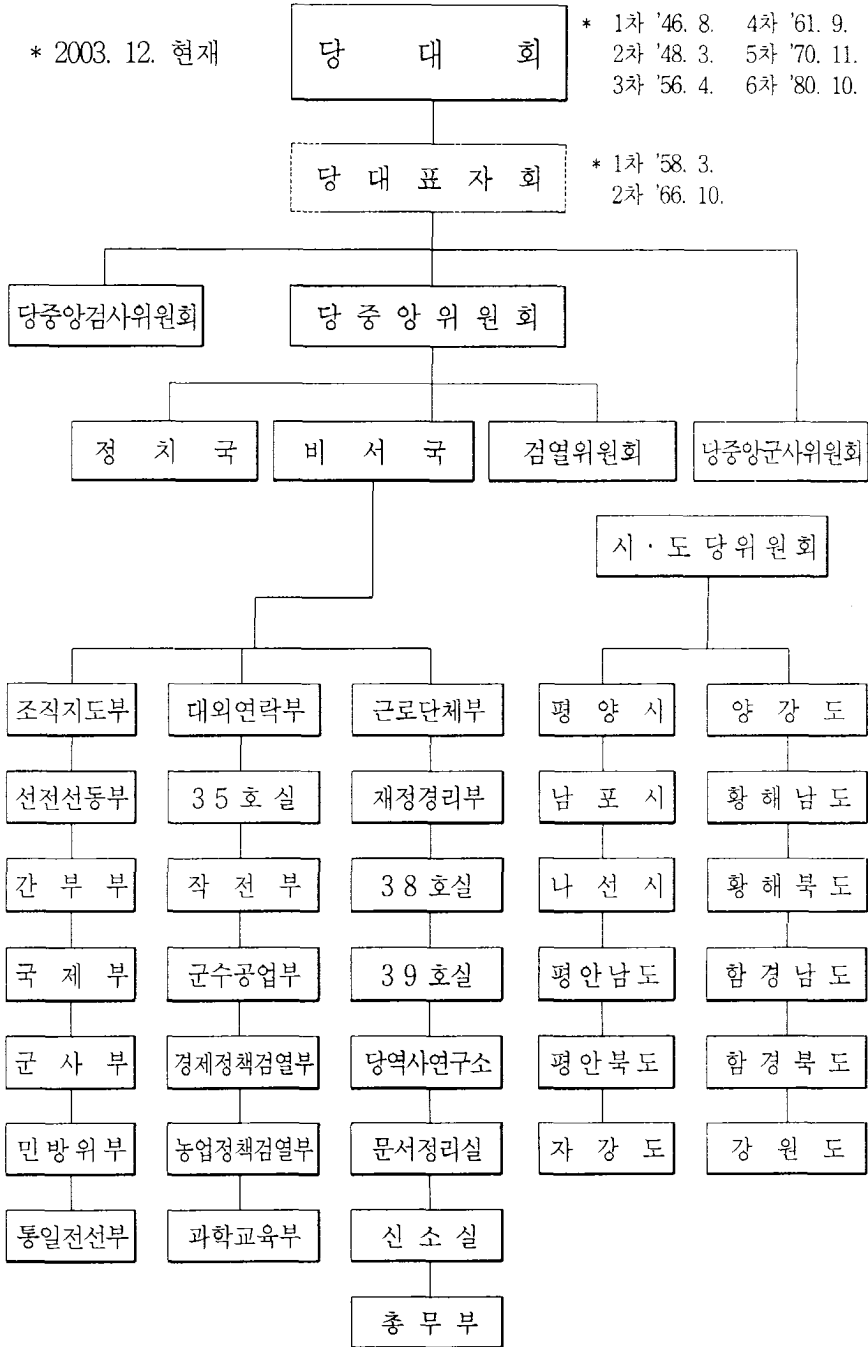

1. 조선노동당

1. 조선노동당

기 구

* 2003. 12. 현재

가. 중앙위원회

(1) 정 치 국

상 부 위 원

김정일