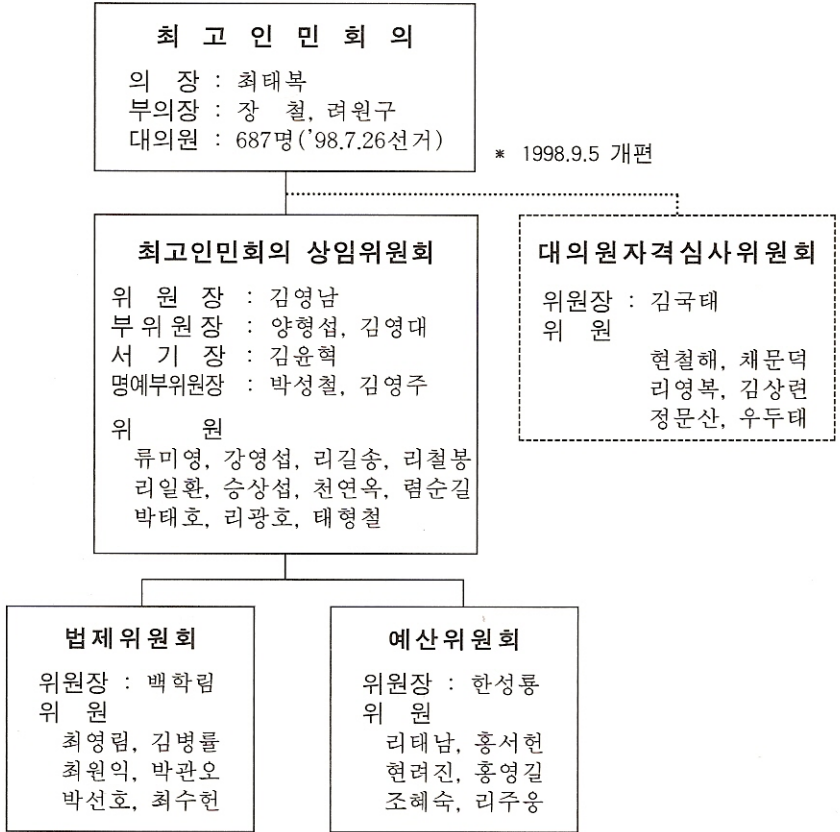

행정 기관

국방위원회
 위원장 : 김정일
 제1부위원장 : 조명록
 부위원장 : 김일철, 리용무
 위 원
 김영춘, 연형목, 리을설
 백학림, 전병호, 김철만

내 각
 총 리 : 홍성남
 부총리 : 조창덕, 박범기

* 33개부서(2위원회, 27성, 1원, 1은행, 2국)

시·도인민위원회

- | | | | | | |
|--------------|--------------|--------------|-------------|-------------|------------|
| 평양특별시
량만길 | 남포직할시
방용덕 | 개성직할시
김일산 | 평안남도
안극태 | 평안북도
장윤선 | 자강도
김종호 |
| 양강도
리공필 | 황해남도
권춘학 | 황해북도
김병송 | 함경남도
김풍기 | 함경북도
박수길 | 강원도
고종덕 |

입 법 기 관

사 법 기 관

정 당 · 단 체

정당 · 대남

조선천도교청우당 위원장 류미영	조선사회민주당 위원장 김영대	조국통일민주주의 전선(조국전선) 위원장 박성철 등	조국평화통일위원회 (조평통) 위원장	한국민족민주전선 (한민전) 위원장
조국통일범민족연합 (범민련)북측본부 의 장 안경호	조국통일범민족청년 학생연합북측본부 의 장 김인호	민족화해협의회 회 장 김영대	단군민족통일협의회 회 장 류미영	남조선의 비전향장 기수 구원대책 조선위원회 위원장 문재철
남조선의 국가보안 법철폐를 위한 대책위원회 위원장 문재철	조선평화옹호전국 민족위원회 위원장 문재철	재북평화통일촉진 협의회 서기국장 강태무		