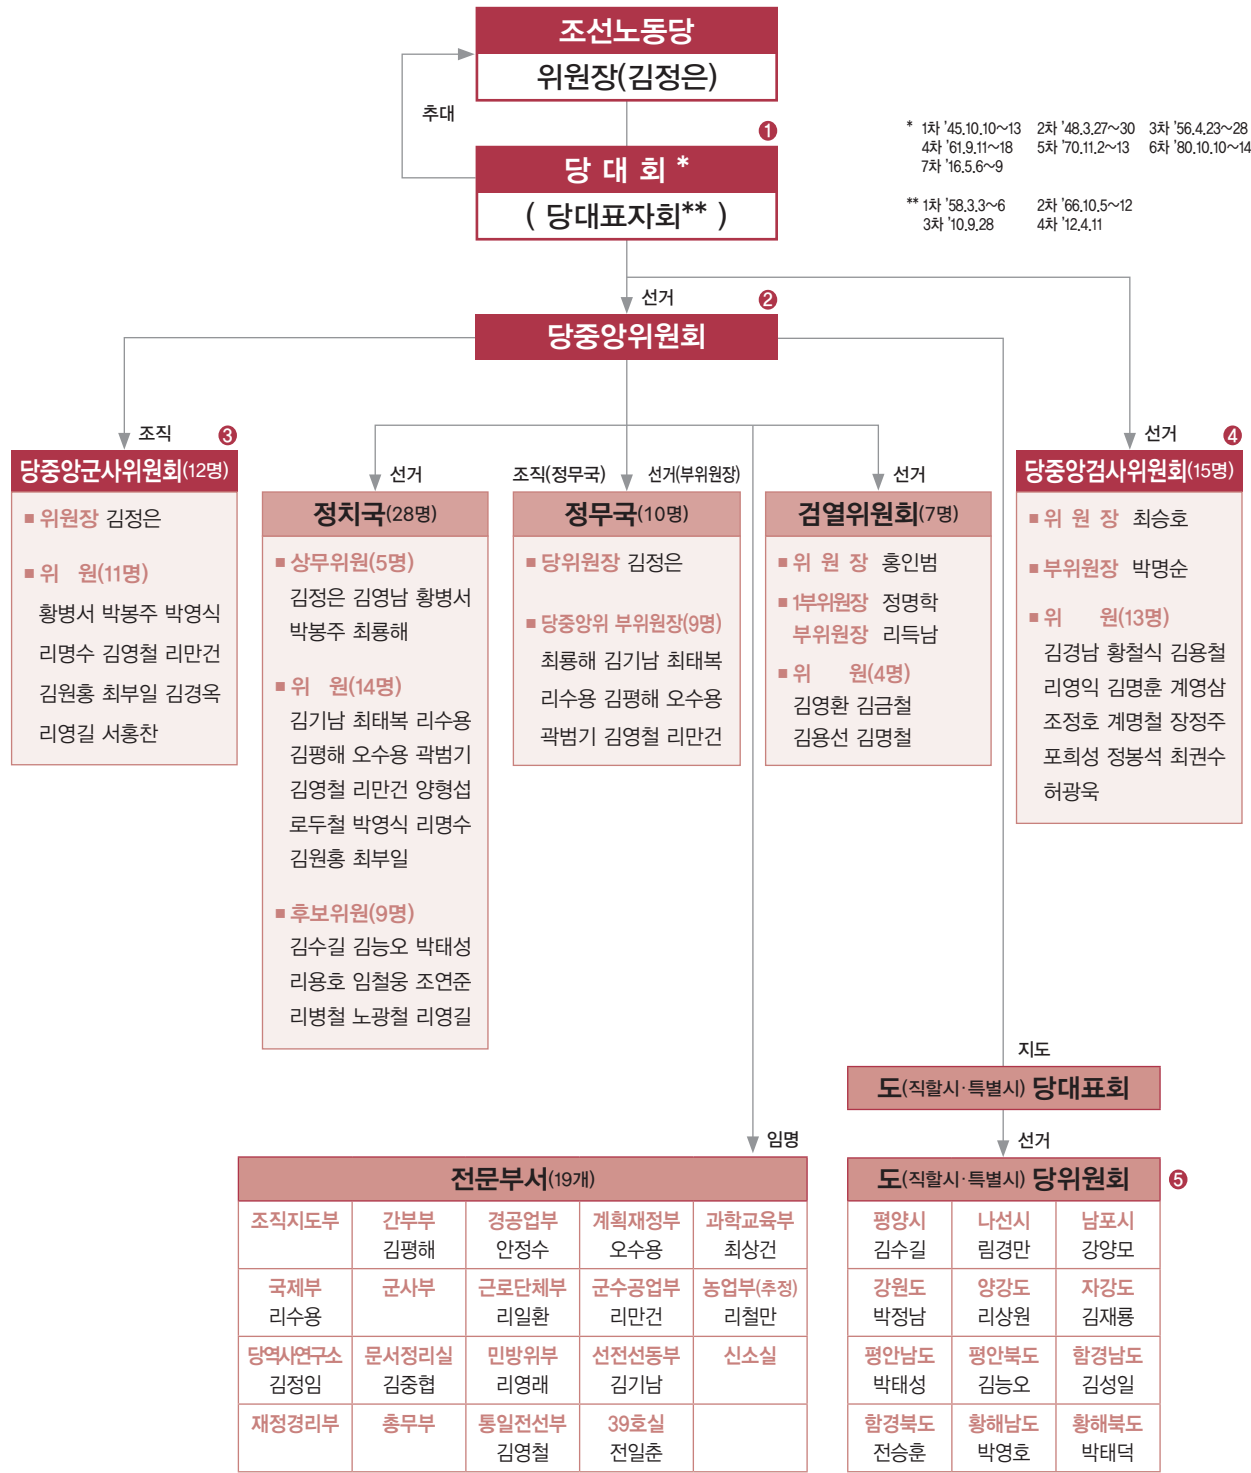

북한 권력기구도

(2016년 8월 기준)

당(黨)

※ 7차 당대회('16.5.6~9) 결과 기준

- ① 당대회·당대표자회 : 당노선·정책 수립, 강령·규약 채택, 당위원장 추대, 각종 당사업 토의
- ② 당중앙위원회 : 당의 모든 사업을 조직·지도, 당의 재정 관리 (전위원회는 1년에 1회 이상 소집)
 - 정치국 : 당의 모든 사업을 조직·지도
 - 정무국 : 당 내부사업 등을 토의·결정, 집행을 조직·지도
 - 검열위원회 : 당 규율·기강 감찰
- ③ 당중앙군사위원회 : 군사분야의 모든 사업을 당적으로 조직·지도, 당의 군사노선·정책 수립 및 국방사업 지도
- ④ 당중앙검사위원회 : 당의 재정관리 사업을 감사
- ⑤ 내각 : 인민내무국·철도성·문화성 등의 당조직도 담당 (당대표회와 당위원회가 있으며 당중앙위원회의 지도를 받음)

정(政)

※ 최고인민회의 제3기 4차 회의('16.6.29) 결과 반영

- ① 국무위원장 : 국가전반사업지도, 국가의 주요간부 임명·조약비준·폐기, 비상·전시·동원령 선포, 전시에 국가방위위원회 조직지도
- ② 국무위원회 : 국방건설사업을 비롯한 국가의 중요정책 토의 결정
- ③ 최고인민회의 : 헌법 및 부문법을 제정·수정·보충, 대내외 정책의 기본원칙 수립
- ④ 최고인민회의 상임위원회 : 부문법을 수정·보충, 각 기관들의 법 준수 여부에 대해 감독 (최고인민회의가 휴회중일때는 상임위가 내각을 조직하거나 임명)
- ⑤ 내각 : 국가정책 시행, 예산편성 등 순행정 업무 수행